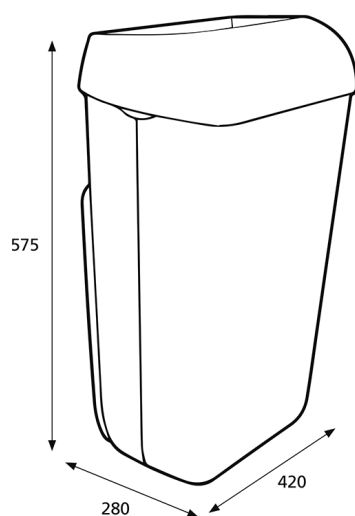

ISO 9001 ISO 14001

Product

x 420 mm
y 575 mm
z 280 mm

Zwart

2,8 kg

Transportverpakking

x 425 mm
y 600 mm
z 285 mm

2

6,46 kg

VE

6414300092285

Palletinformatie

x 800 mm
y 2550 mm
z 1200 mm

22

167,42 kg

6414300092292

Afmeting

Montagehandleiding