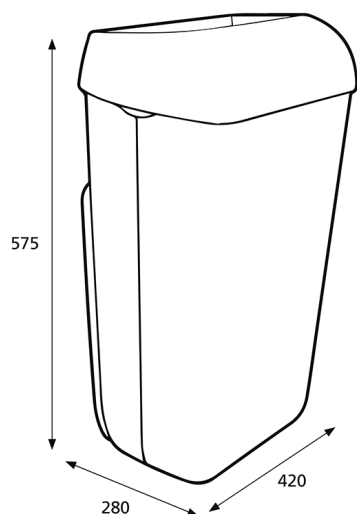

## Produit

x 420 mm  
y 575 mm  
z 280 mm

Noir

2,8 kg

## Emballage pour le transport

x 425 mm  
y 600 mm  
z 285 mm

2

6,46 kg

VE

6414300092285

## Information concernant la palette

x 800 mm  
y 2550 mm  
z 1200 mm

22

167,42 kg

6414300092292

## Dimensions