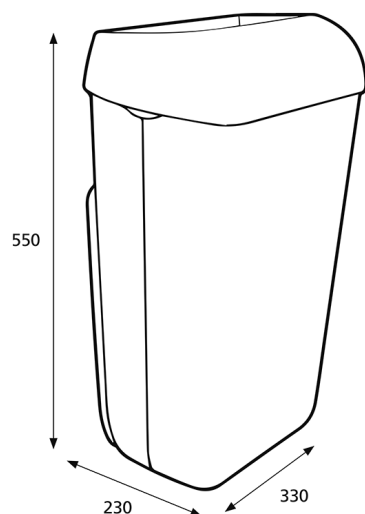

ISO 9001 ISO 14001

Produit

x 330 mm
y 550 mm
z 230 mm

Noir

2,2 kg

Emballage pour le transport

x 335 mm
y 600 mm
z 235 mm

2

5,19 kg

VE

6414300092261

Information concernant la palette

x 800 mm
y 2285 mm
z 1200 mm

39

227,71 kg

6414300092278

Dimensions

Instructions de montage