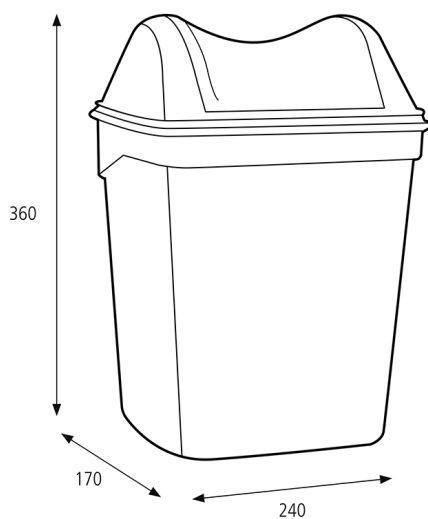

Katrin Poubelle pour l'hygiène féminine 8 l

92223

- Design compact avec capot rabattable.
- Disponible en blanc et noir, assorti au reste de la gamme de distributeurs Inclusive.
- Capacité de 8 l.
- Avec support mural en option.

ISO 9001 ISO 14001

Produit

x 240 mm
y 360 mm
z 170 mm

Noir

1,1 kg

Emballage pour le transport

x 265 mm
y 305 mm
z 190 mm

1

0,923 kg

6414300092223

Information concernant la palette

x 800 mm
y 2285 mm
z 1200 mm

112

128,676 kg

6414300092230

Dimensions