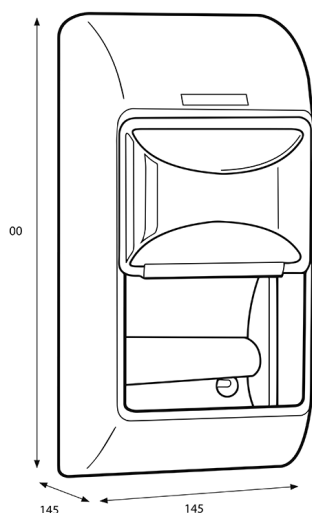

Katrin Distributeur papier toilette double rouleau

104452

- Distributeur pratique pour rouleaux conventionnels de papier toilette.
- Pour 2 rouleaux de papier toilette simultanément (d'un diamètre max. de 115 mm).
- En plastique ABS, robuste et fiable.
- Le hublot permet de savoir quand recharger en papier.
- Adapté pour un montage en angle à droite et à gauche (porte-rouleau interchangeable).
- Remplissage, montage et entretien faciles.
- Verrouillable.

ISO 9001 ISO 14001

Produit

x 145 mm
y 300 mm
z 145 mm

Noir

0,71 kg

Emballage pour le transport

x 160 mm
y 310 mm
z 160 mm

1

0,9 kg

6414300104452

Information concernant la palette

x 800 mm
y 2550 mm
z 1200 mm

255

254,65 kg

6414300104469

Dimensions