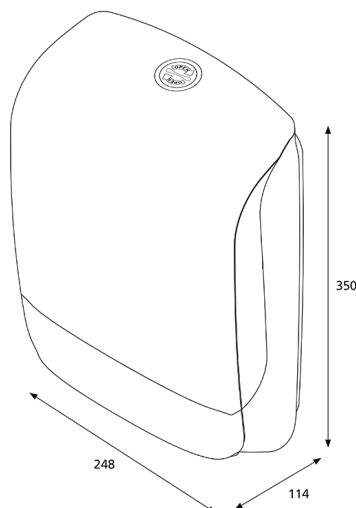

ISO 9001 ISO 14001

Produit

x 248 mm
y 350 mm
z 114 mm

Noir

0,982 kg

Emballage pour le transport

x 256 mm
y 360 mm
z 123 mm

1

1,176 kg

6414300092087

Information concernant la palette

x 800 mm
y 1230 mm
z 1200 mm

81

120,406 kg

6414300092094

Dimensions