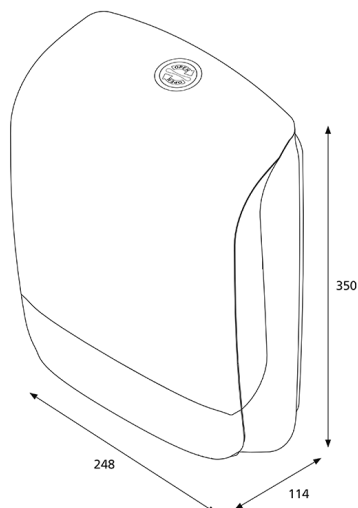

Katrin Inclusive Distributeur essuie-mains Mini

90182

- Pour faciliter le remplissage, le distributeur d'essuie-mains pliés Mini s'ouvre par le bas.
- Libre choix lors de l'utilisation de la fonction de verrouillage (avec ou sans clé).
- Le distributeur d'essuie-mains pliés Katrin Mini a été spécialement conçu pour les sanitaires de petite taille.
- Parmi les produits Katrin adaptés, citons par ex. les essuie-mains pliés One Stop et Non Stop d'une largeur max. de 210 mm.

ISO 9001 ISO 14001

Produit

x 248 mm
y 350 mm
z 114 mm

Blanc

0,982 kg

Emballage pour le transport

x 256 mm
y 360 mm
z 123 mm

1

1,176 kg

6414300090182

Information concernant la palette

x 800 mm
y 1230 mm
z 1200 mm

81

120,406 kg

6414300090199

Dimensions