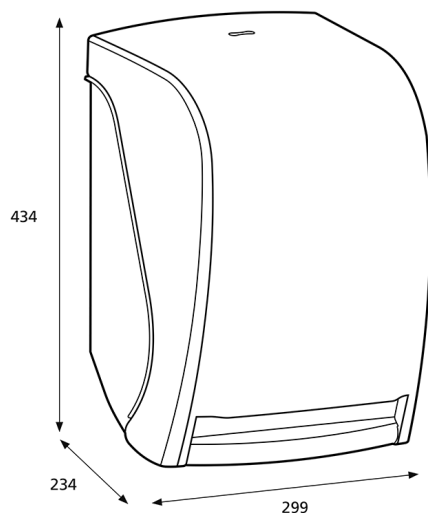

ISO 9001 ISO 14001

Produit

x 299 mm
y 434 mm
z 234 mm

Noir

2,78 kg

Emballage pour le transport

x 435 mm
y 255 mm
z 300 mm

1

6414300104438

Information concernant la palette

x 800 mm
y 2190 mm
z 1200 mm

72

258,718 kg

6414300104445

Dimensions

Instructions de montage