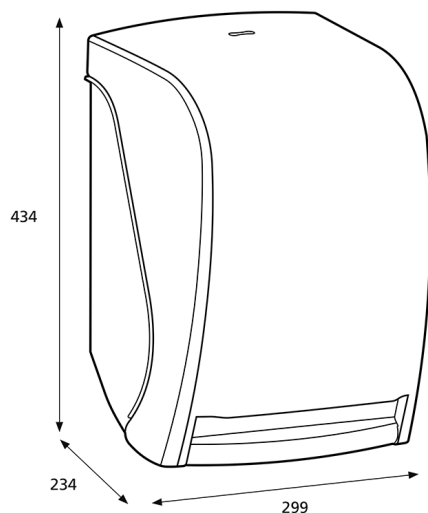

## Produit

x 299 mm  
y 434 mm  
z 234 mm

Noir

2,78 kg

## Emballage pour le transport

x 435 mm  
y 255 mm  
z 300 mm

1

6414300104438

## Information concernant la palette

x 800 mm  
y 2190 mm  
z 1200 mm

72

258,718 kg

6414300104445

## Dimensions