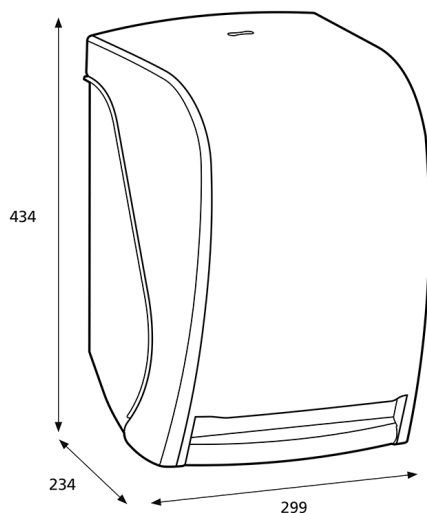

ISO 9001 ISO 14001

Produit

x 299 mm
y 434 mm
z 234 mm

Blanc

2,78 kg

Emballage pour le transport

x 435 mm
y 255 mm
z 300 mm

1

6414300093701

Information concernant la palette

x 800 mm
y 2190 mm
z 1200 mm

72

258,718 kg

6414300093718

Dimensions

Instructions de montage